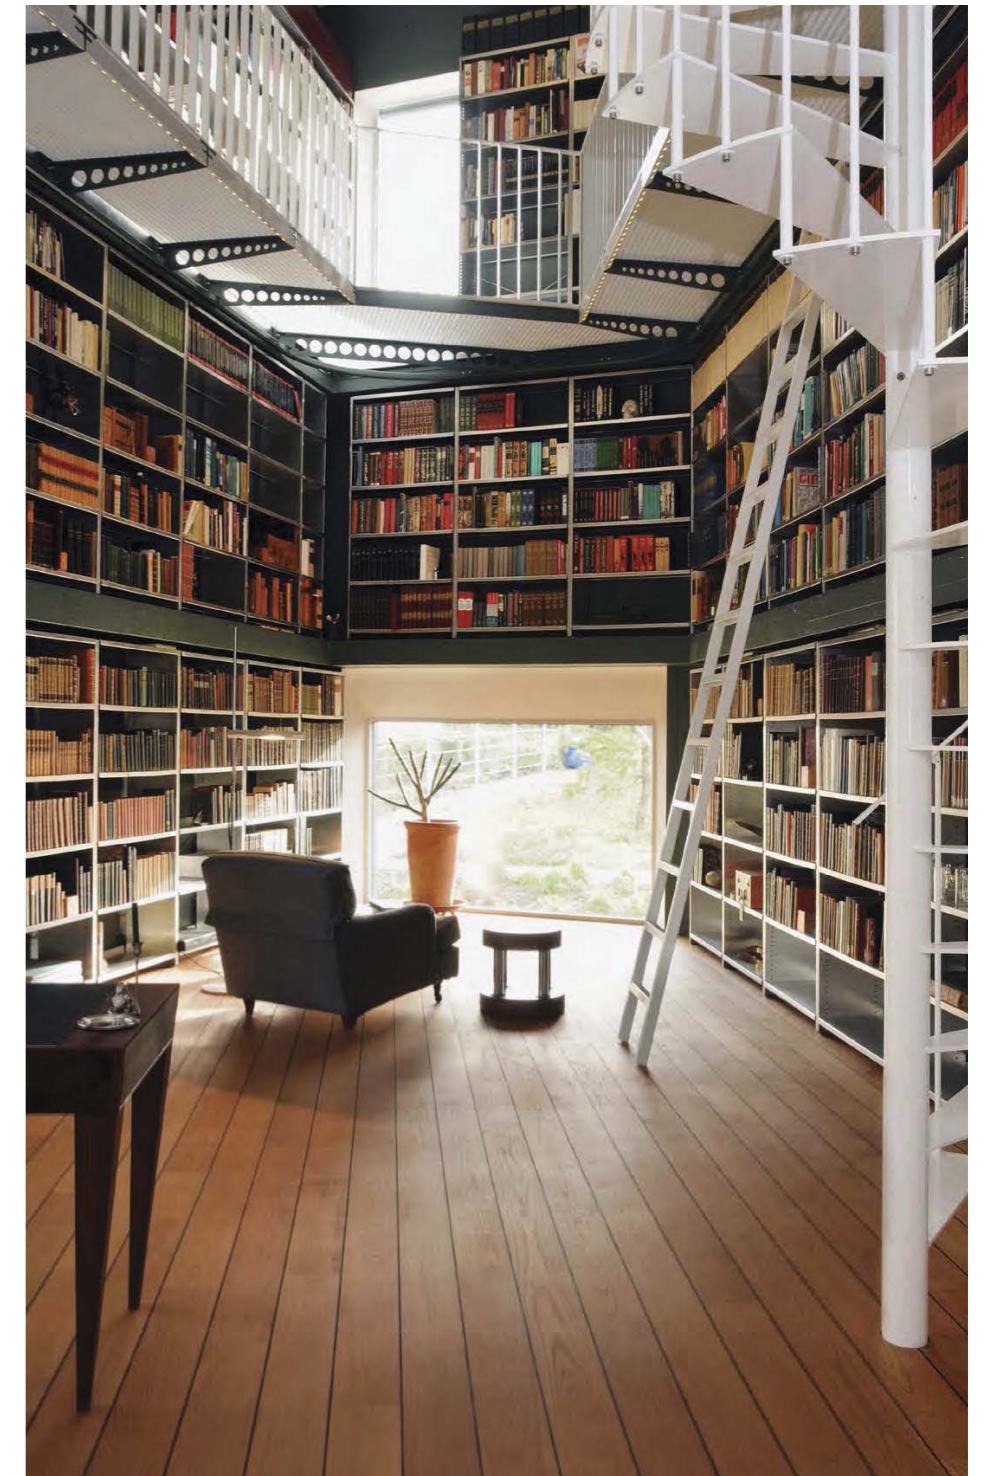

teo jakob

EINFAMILIENHAUS, KÜSNACHT

Ein langjähriger Kunde und Design-Liebhaber wünschte sich für sein neu gebautes Einfamilienhaus passende Möbel, Leuchten und Vorhänge, um seine bestehende Sammlung harmonisch zu ergänzen. teo jakob führte den Auftrag in Zusammenarbeit mit dem Architekturbüro ILAI GmbH aus, welches das Haus entwarf und den Bau betreute.

Ausgewählte Designmöbel-Klassiker betonen die klare Architektur der Bibliothek, des Wohnzimmers, der Schlafzimmer und des Gästezimmers.

AUFTRAGGEBER
Privatperson, Küsnacht

AUFGABE
Teileinrichtung

KATEGORIE
Privatwohnbereich

Foto: © Lukas Wassmann

▲ Regale **Lehni** Andreas Christen
Armlehnsessel **Raffles** Vico Magistretti

▲ Armlehnsessel **Ei** Arne Jacobsen
Beistelltisch **Frank** Antonio Citterio

► Stuhl **3107** Arne Jacobsen
Sekretär **At-At** Tomoko Azumi
Vorhänge **Flora** Fanny Aronson